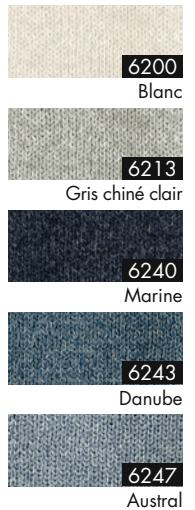

# Viscose crêpe ruban

49% viscose - 26% polyacrylique - 25% polyamide

401120  
Dryss  
S - M - L - XL

401123  
Dante  
S - M - L - XL

401124  
Diego  
S - M - L - XL

# Dakota

44% viscose - 22% coton - 34% polyester

401125  
Dan  
S - M - L - XL

401126  
Dara  
S - M - L - XL

401127  
Dylan  
S - M - L - XL

401128  
Dali  
S - M - L - XL

401129  
Darko  
S - M - L - XL

401130  
Dune  
S - M - L - XL

401131  
Dalila  
S - M - L - XL

# Dakota

44% viscose - 22% coton - 34% polyester

401132  
Dona  
S - M - L - XL

401133  
Divine  
S - M - L - XL

6200  
Blanc

6213  
Gris chiné clair

6240  
Marine

6243  
Danube